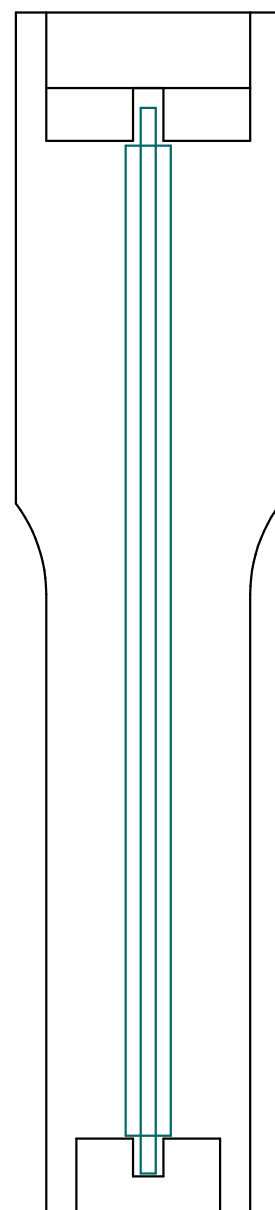

A B C D
rámek Langstroth
2/3 – 159 mm

plastová
mezistěna

zkompletováno

Rozměry dodávaných celodřevěných rámků a rámků s pl. bočnicemi

Původní síla horní loučky originál Langstroth rámků je 19 mm. Námí dodávaná modifikace je v provedení se výškou horní loučky 17 mm, což umožňuje snazší použití sériově vyráběných plastových mezistěn.

U rámků s plastovými bočnicemi je sice jiný tvar bočních louček, rozměry a vzdálenosti horní a spodní loučky jsou zachovány. Velikost mezistěn tak může být shodná pro oba typy rámků.

www.nastavky.cz – Váš dodavatel nastavkových úlů Langstroth