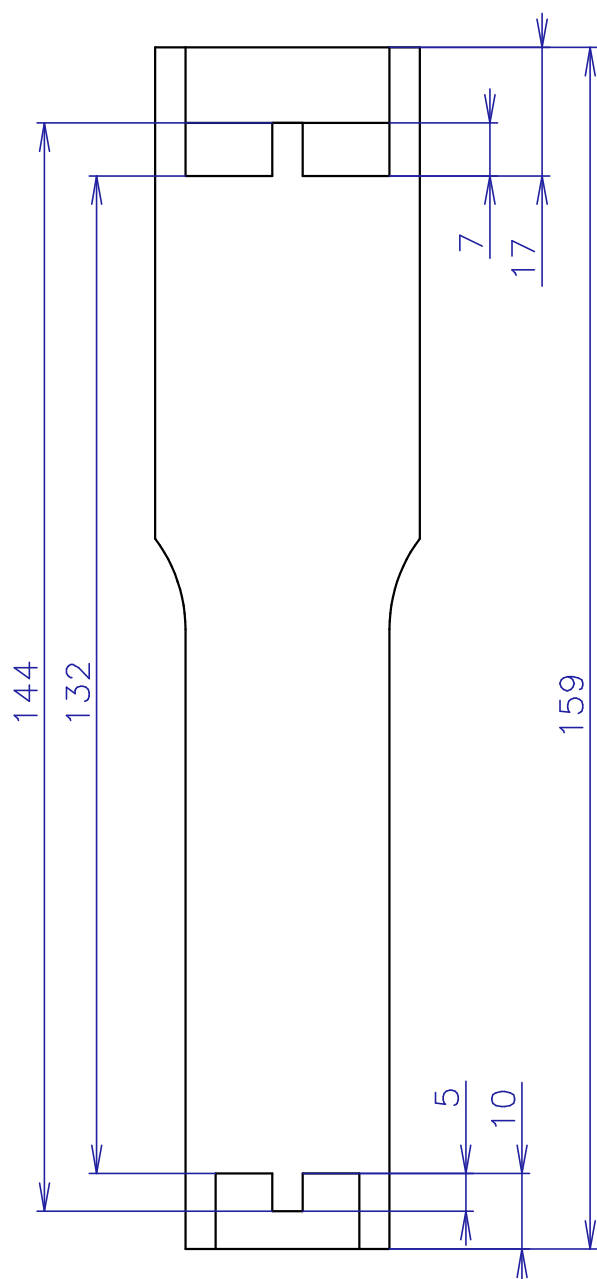

A B C D
rámek Langstroth
2/3 – 159 mm

plastová
mezistěna

zkompletováno

Rozměry dodávaných celodřevěných rámků a rámků s pl. bočnicemi

Původní síla horní loučky originál Langstroth rámků je 19 mm. Námí dodávaná modifikace je v provedení se výškou horní loučky 17 mm, což umožňuje snazší použití sériově vyráběných plastových mezistěn.

U rámků s plastovými bočnicemi je sice jiný tvar bočních louček, rozměry a vzdálenosti horní a spodní loučky jsou zachovány. Velikost mezistěn tak může být shodná pro oba typy rámků.

www.nastavky.cz – Váš dodavatel nastavkových úlů Langstroth