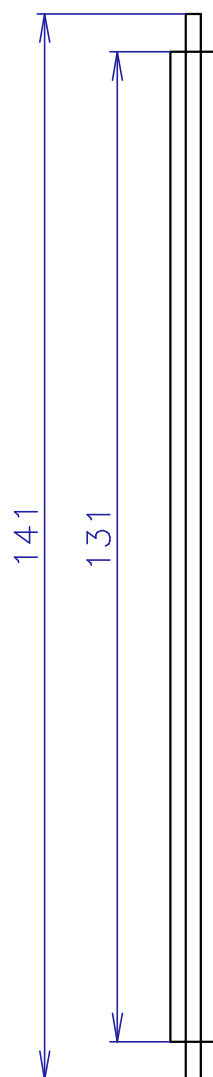

A B C D
rámek Langstroth
2/3 – 159 mm

plastová
mezistěna

zkompletováno

Rozměry dodávaných celodřevěných rámků a rámků s pl. bočnicemi

Původní síla horní loučky originál Langstroth rámků je 19 mm. Námí dodávaná modifikace je v provedení se výškou horní loučky 17 mm, což umožňuje snazší použití sériově vyráběných plastových mezistěn.

U rámků s plastovými bočnicemi je sice jiný tvar bočních louček, rozměry a vzdálenosti horní a spodní loučky jsou zachovány. Velikost mezistěn tak může být shodná pro oba typy rámků.

www.nastavky.cz – Váš dodavatel nastavkových úlů Langstroth